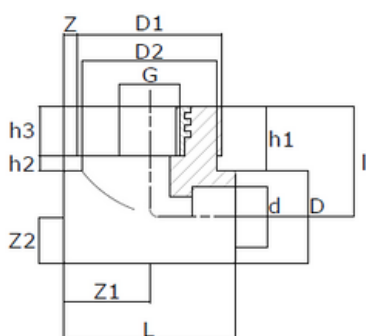

ACCESORIOS CON ROSCA

THREADED FITTINGS

TE CON ROSCA HEMBRA PN25

THREADED TEE PN25 - FEMALE

ARTÍCULO	MISURE mm
CODE	SIZES mm
TEF 2020	20 x 1/2" x 20
TEF 2025	20 x 3/4" x 20
TEF 2520	25 x 1/2" x 25
TEF 2525	25 x 3/4" x 25
TEF 3225	32 x 3/4" x 32
TEF 3232	32 x 1" x 32

ESPECIFICACIONES TÉCNICAS

TECHNICAL SPECIFICATIONS

ARTÍCULO	d	G	D	D1	D2	h1	h2	h3	I	L	Z	Z1	Z2	PESO (g)
TEF 2020	20	1/2"	30	40	35	20	10	15	36	56	10	28	15	68
TEF 2025	20	3/4"	30	47	44	22	11	16	36	56	6	28	15	84
TEF 2525	25	3/4"	36	47	44	22	12	15	40	65	10	32,5	18	92
TEF 3232	32	1"	44	55	50	26	12	20	50	80	15	40	22	166

ARTÍCULO	d	G	D	D1	D2	h1	h2	h3	I	L	Z	Z1	Z2	PESO (g)
TEF 2520	25	1/2"	36	40	35	20	5	5	37	64	14	32	18	78
TEF 3225	32	3/4"	44	47	43	24	9	9	47	80	18	40	22	124

Todos los accesorios TORO 25 son compatibles con todas las series de tubos TORO 25.
All TORO 25 pipe fittings are compatible with all TORO 25 pipe series.