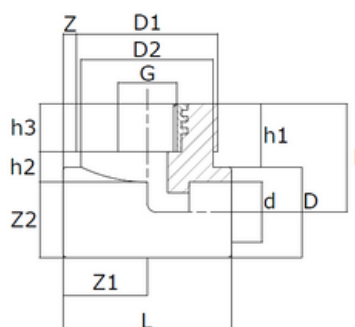

ACCESORIOS CON ROSCA

THREADED FITTINGS

TE CON ROSCA HEMBRA PN25

THREADED TEE PN25 - FEMALE

ARTÍCULO	MISURE mm
CODE	SIZES mm
TEF 2020	20 x 1/2" x 20
TEF 2025	20 x 3/4" x 20
TEF 2520	25 x 1/2" x 25
TEF 2525	25 x 3/4" x 25
TEF 3225	32 x 3/4" x 32
TEF 3232	32 x 1" x 32

ESPECIFICACIONES TÉCNICAS

TECHNICAL SPECIFICATIONS

ARTÍCULO	d	G	D	D1	D2	h1	h2	h3	I	L	Z	Z1	Z2	PESO (g)
TEF 2020	20	1/2"	30	40	35	20	10	15	36	56	10	28	15	68
TEF 2025	20	3/4"	30	47	44	22	11	16	36	56	6	28	15	84
TEF 2525	25	3/4"	36	47	44	22	12	15	40	65	10	32,5	18	92
TEF 3232	32	1"	44	55	50	26	12	20	50	80	15	40	22	166

ARTÍCULO	d	G	D	D1	D2	h1	h2	h3	I	L	Z	Z1	Z2	PESO (g)
TEF 2520	25	1/2"	36	40	35	20	5	5	37	64	14	32	18	78
TEF 3225	32	3/4"	44	47	43	24	9	9	47	80	18	40	22	124

Todos los accesorios TORO 25 son compatibles con todas las series de tubos TORO 25.
All TORO 25 pipe fittings are compatible with all TORO 25 pipe series.